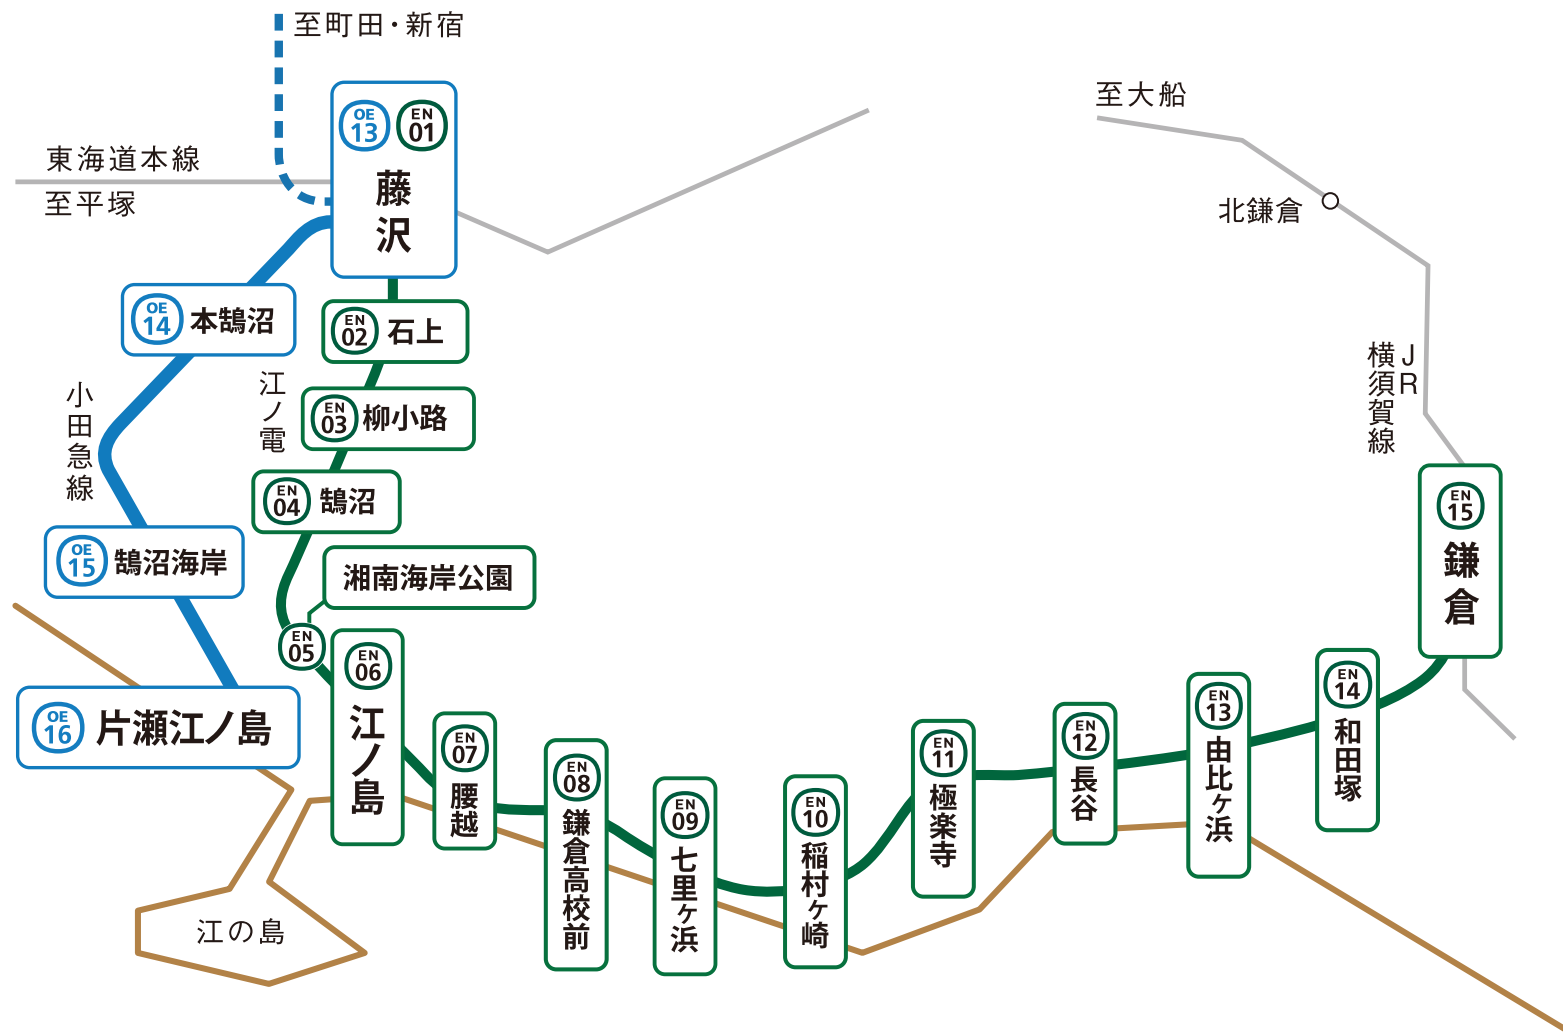

江の島・鎌倉フリーパス 乗り降り自由なエリア

小田急線
(藤沢～片瀬江ノ島)
(フリー区間)

江ノ電