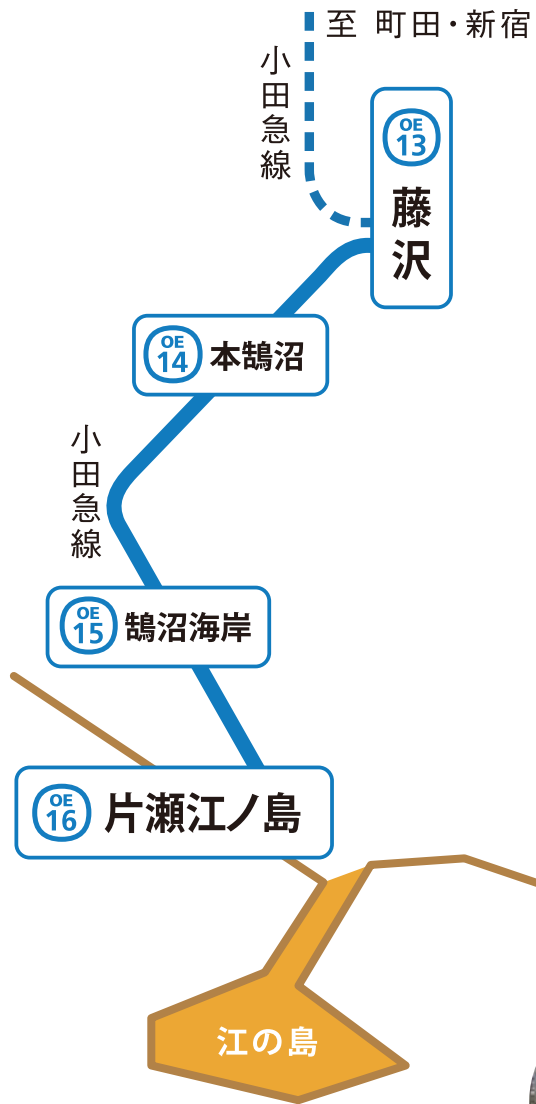

乗り降り自由なエリア

小田急線
(藤沢～片瀬江ノ島)
<フリー区間>