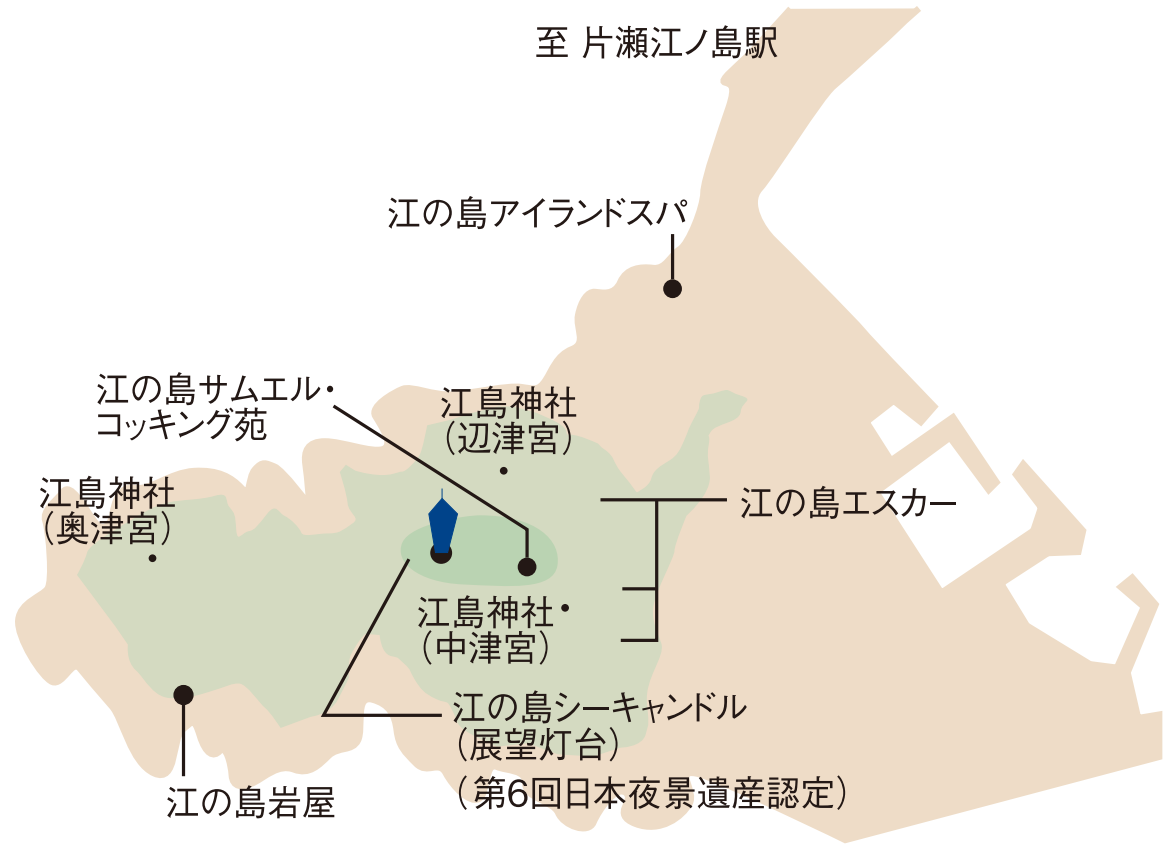

乗り降り自由なエリア

小田急線
(藤沢～片瀬江ノ島)
<フリー区間>