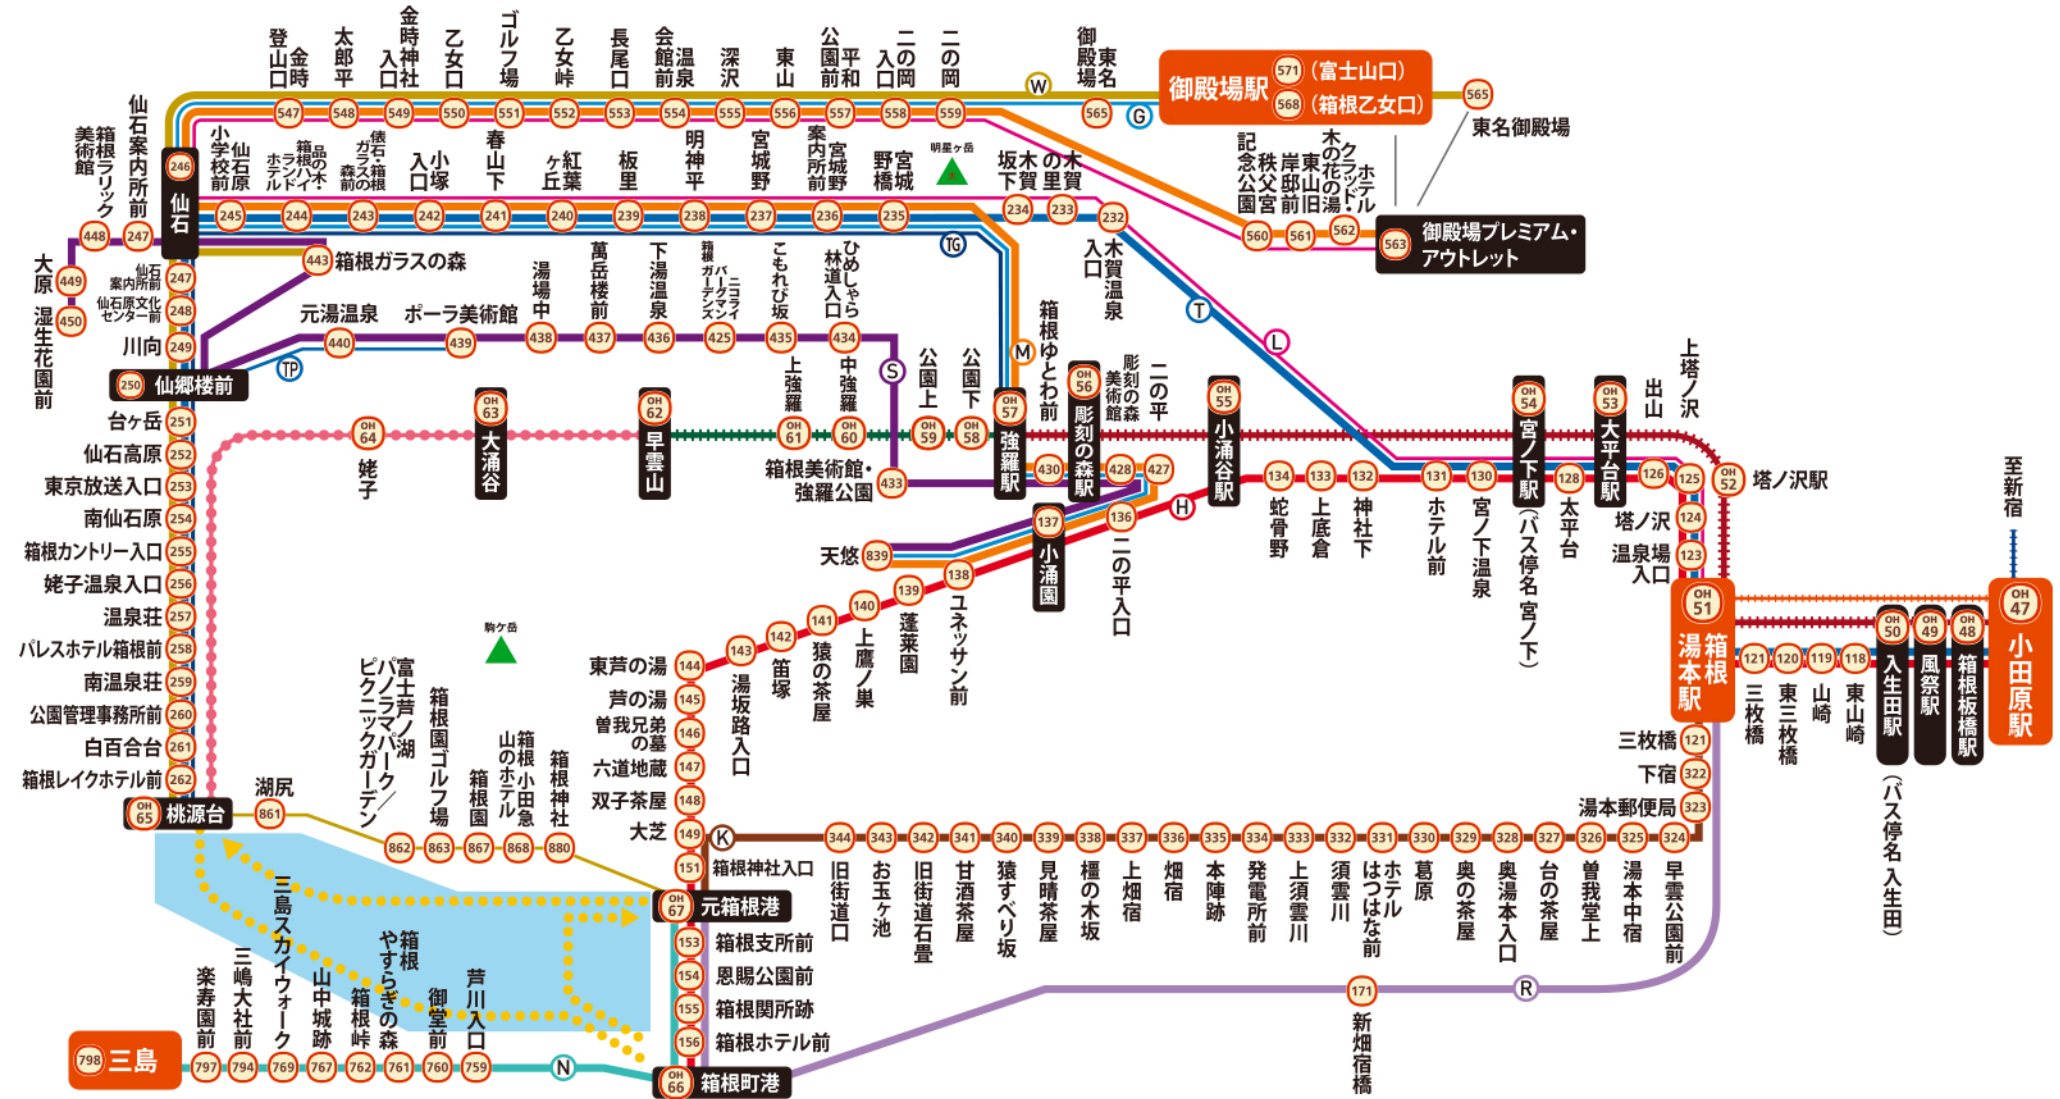

# 箱根フリーパス 乗り降り自由なエリア

箱根登山電車

箱根登山ケーブルカー

箱根ロープウェイ

箱根海賊船

箱根登山バス (指定区間)

観光施設めぐりバス (箱根登山バス)

小田急ハイウェイバス

東海バス (指定区間)

東海バス (指定区間)