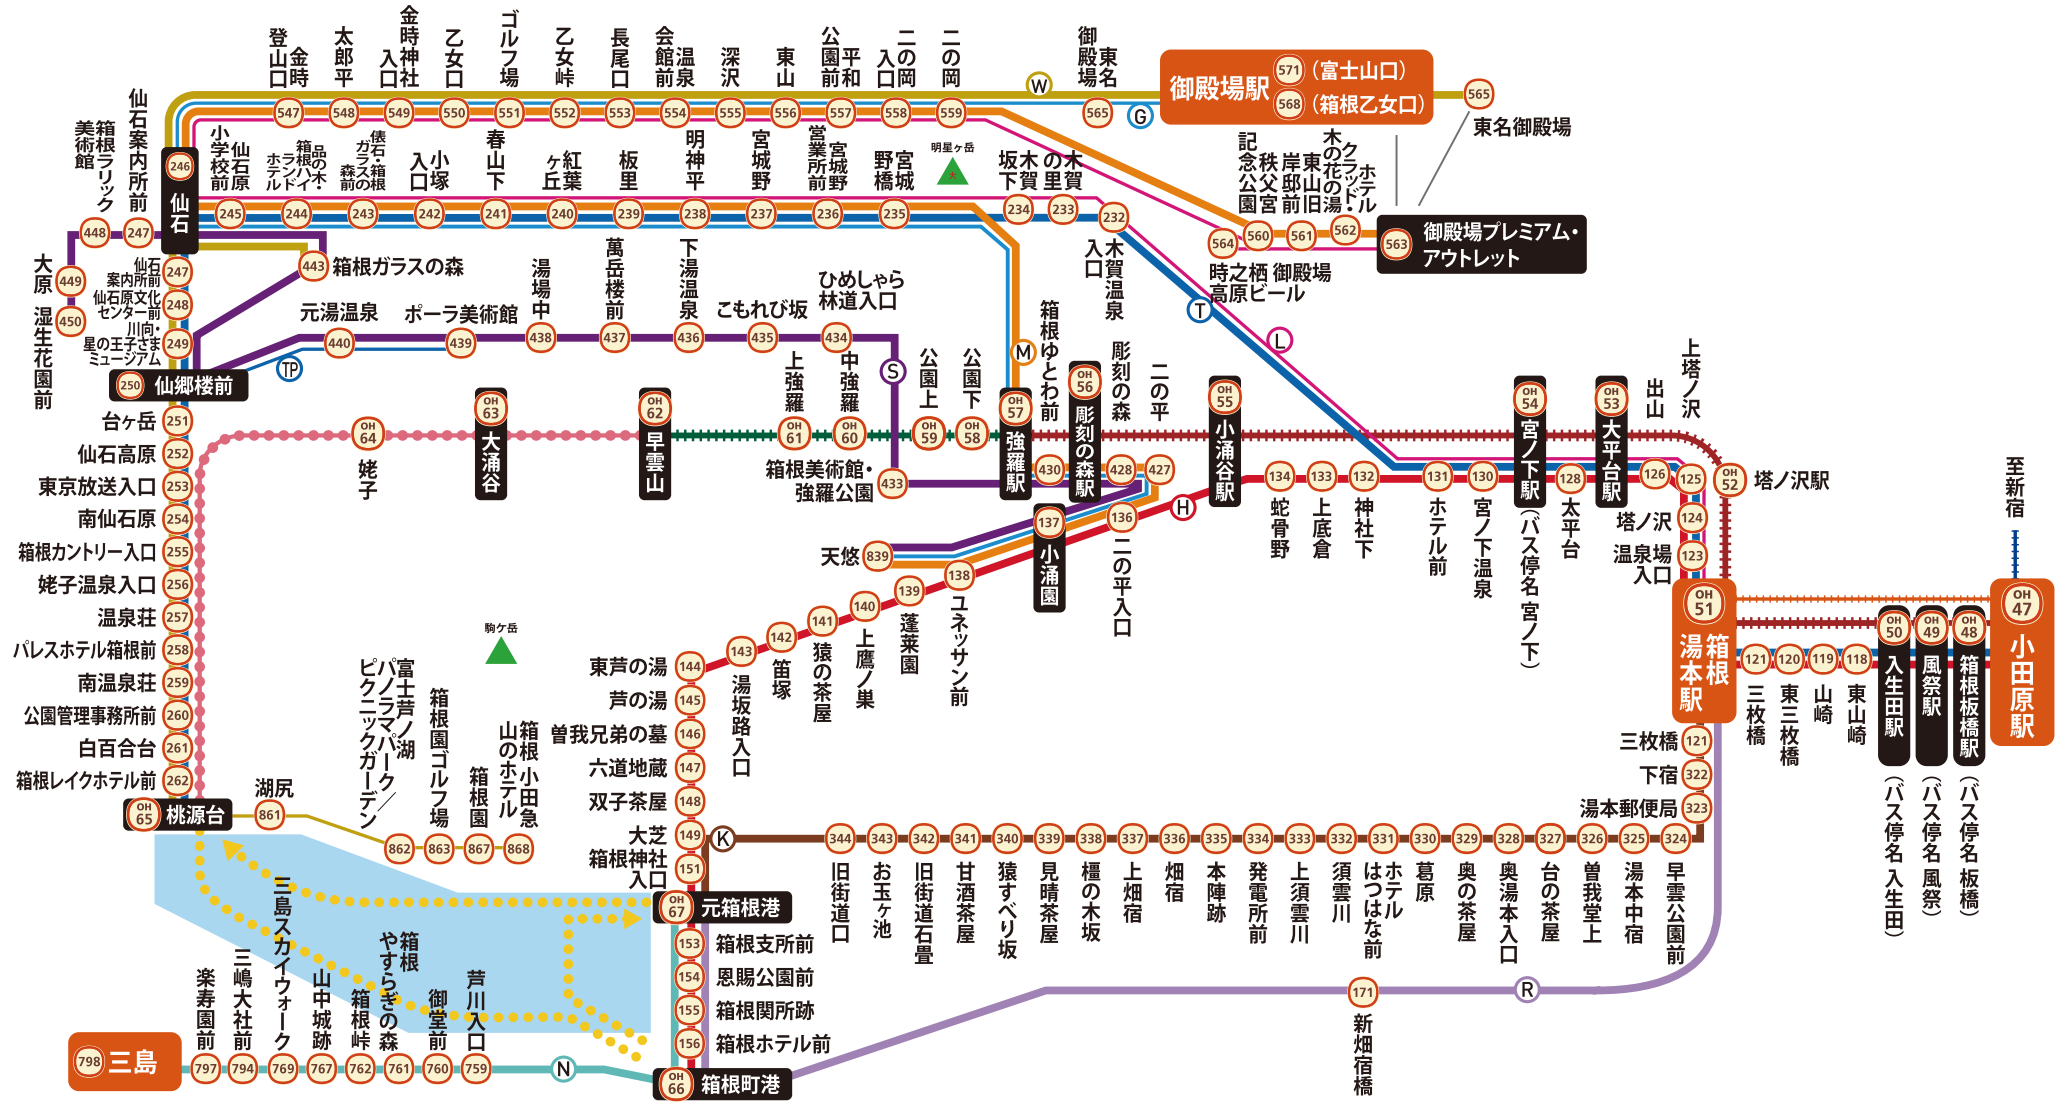

箱根フリーパス 乗り降り自由なエリア

箱根登山電車

箱根登山ケーブルカー

箱根ロープウェイ

箱根海賊船

箱根登山バス
(指定区間)

観光施設めぐりバス
(箱根登山バス)

小田急
箱根高速バス
(指定区間)

東海バス
(指定区間)