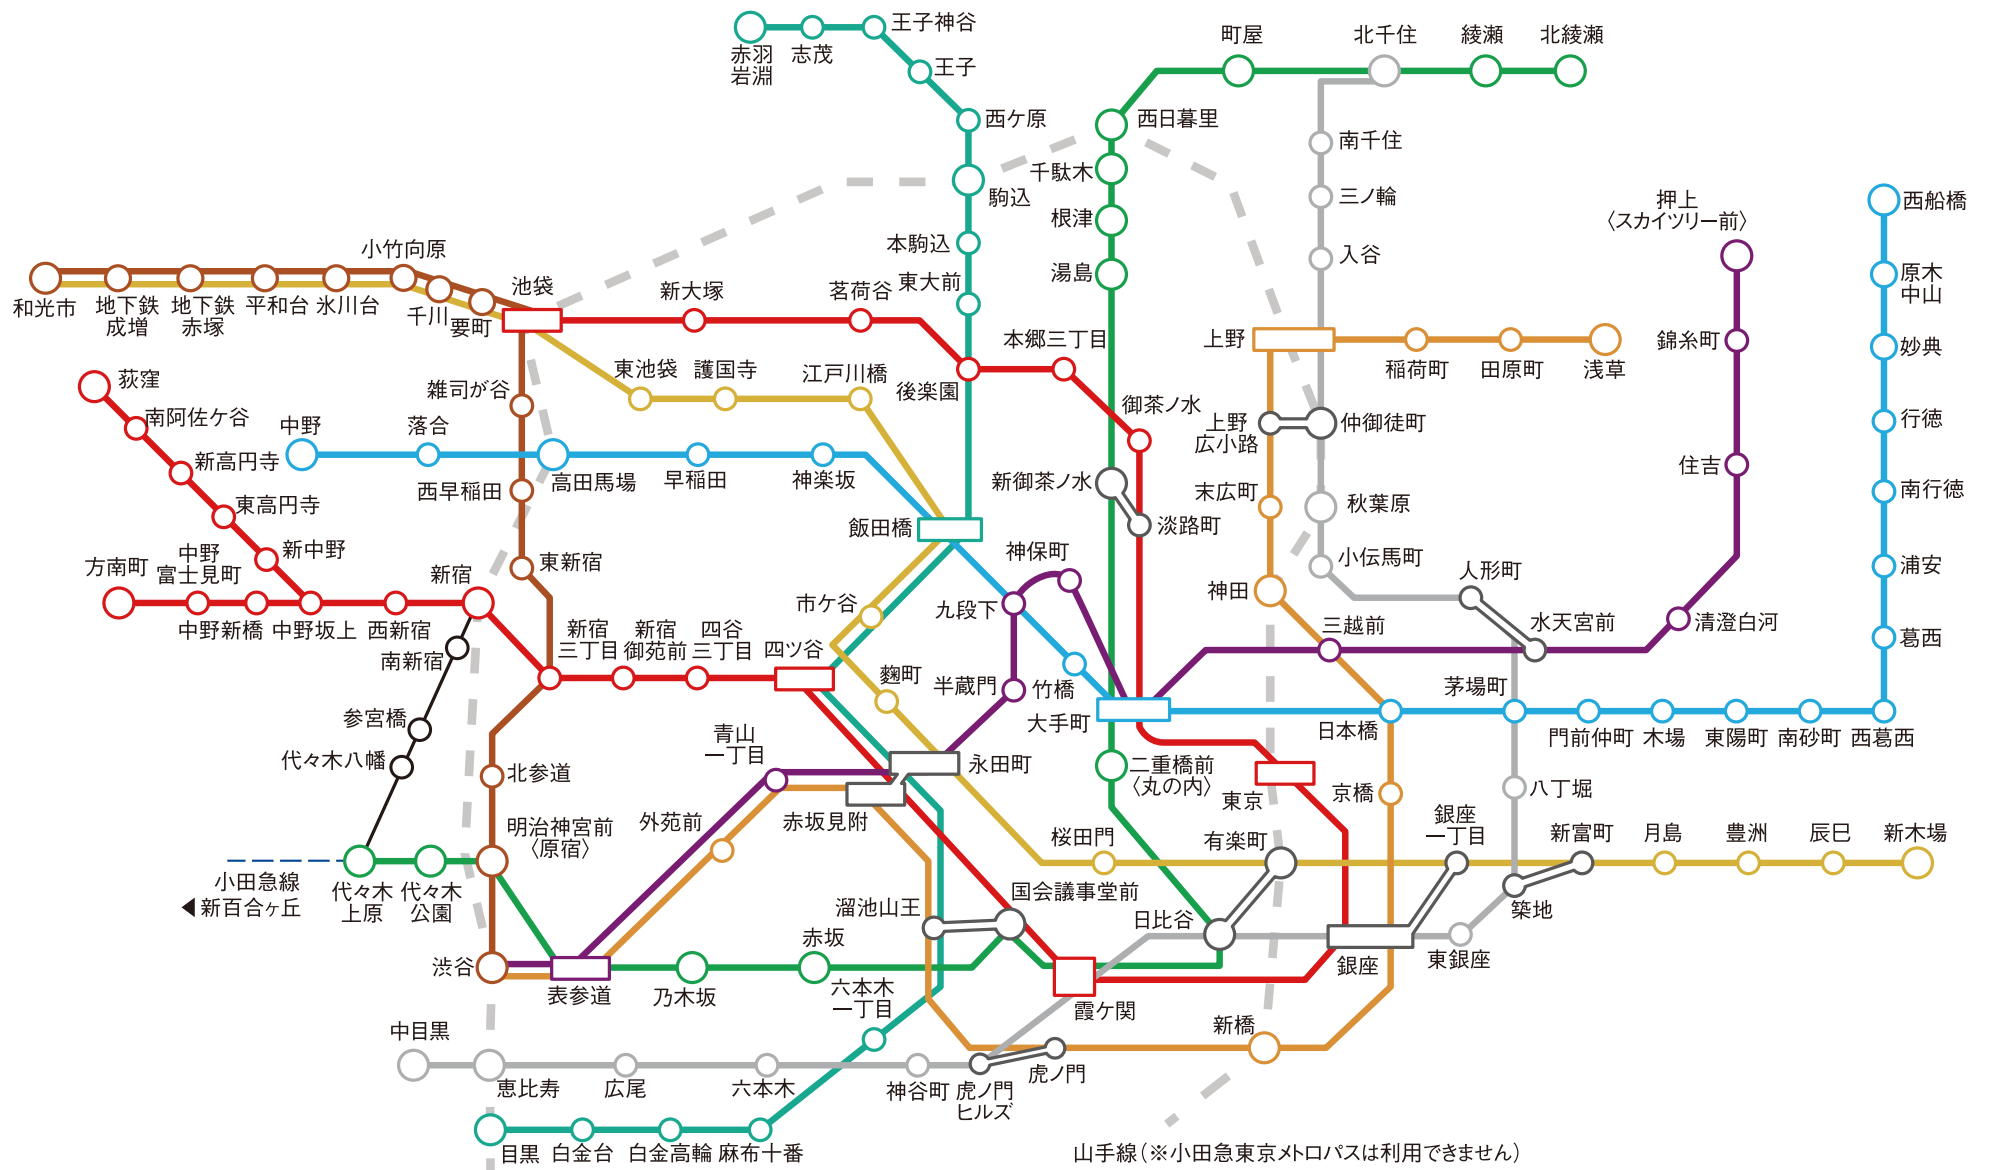

小田急東京メトロパス 乗り降り自由なエリア

- | | | | | |
|------|------|------|------|--------------------|
| 銀座線 | 丸ノ内線 | 日比谷線 | 東西線 | 千代田線 |
| 有楽町線 | 半蔵門線 | 南北線 | 副都心線 | 小田急線
(新宿～代々木上原) |